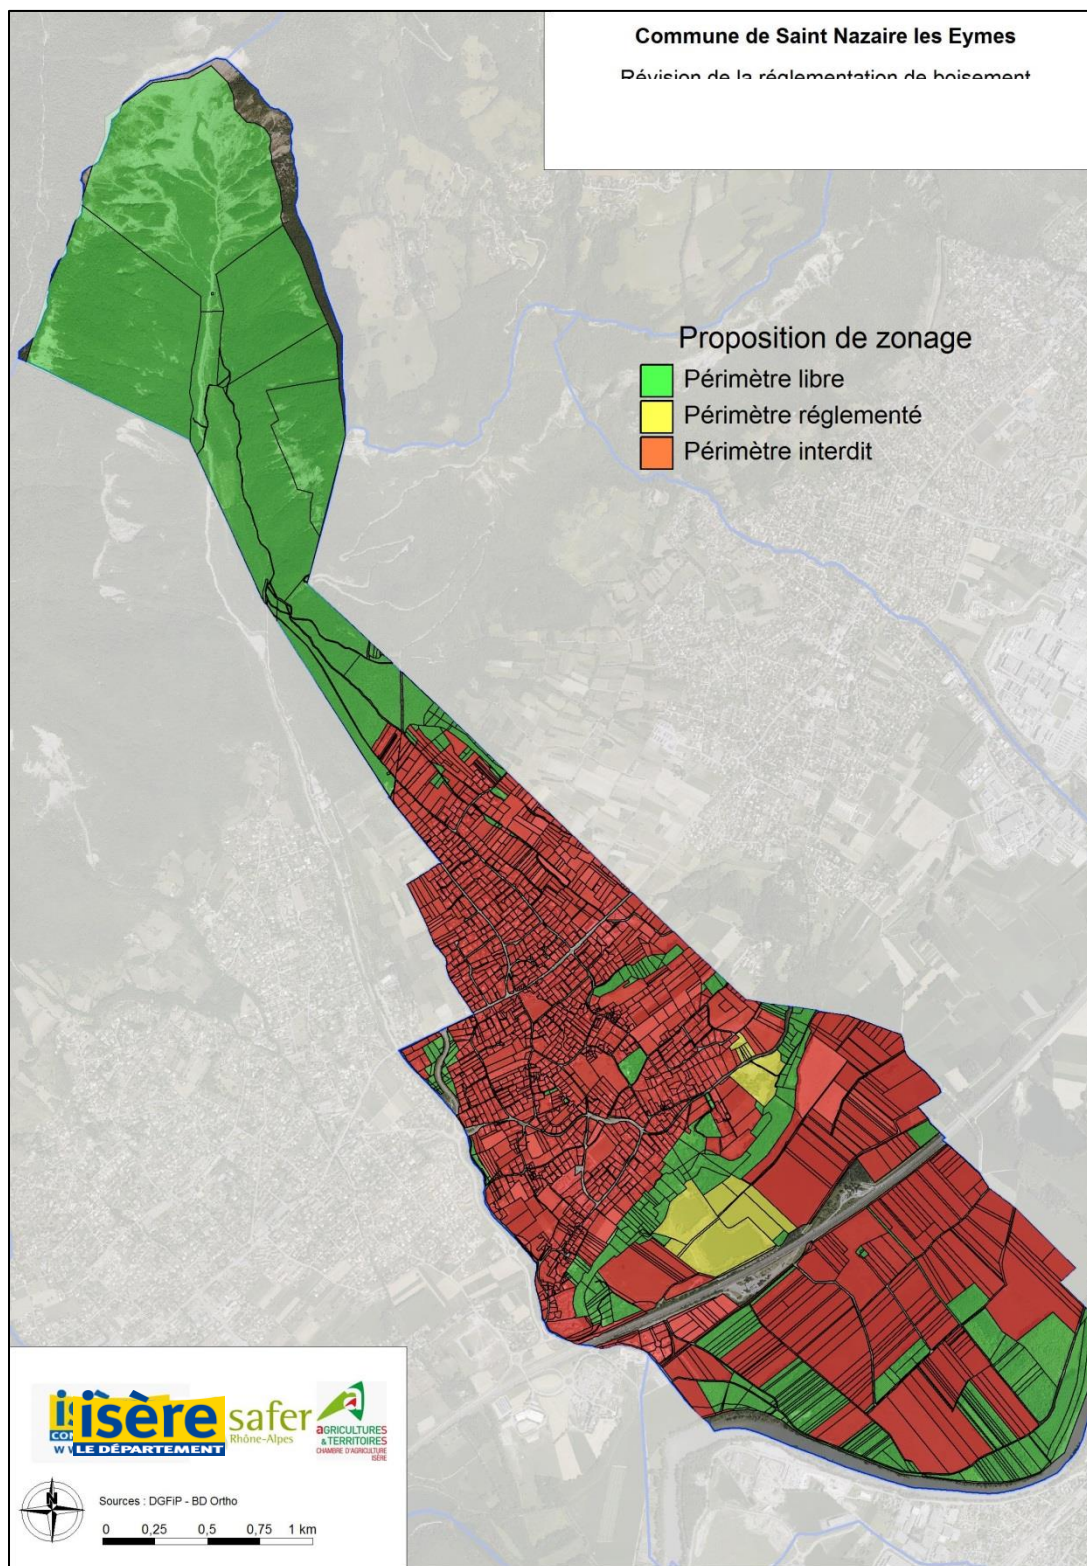

Révision de la Réglementation de boisement de Saint Nazaires les Eymes

ETAT PARCELLAIRE

Numéro	Périmètre affecté	Lieu-dit	Numéro	Périmètre affecté	Lieu-dit
A0001	LIBRE	MANIVAL	AA0004	INTERDIT	PRE DE L ACHARD